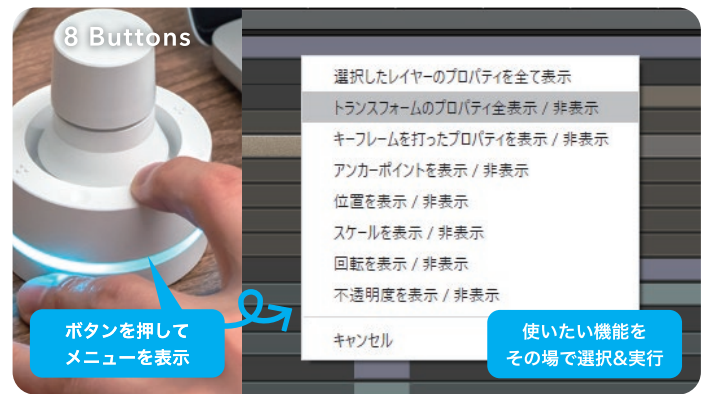

Orbital2
STERNA

クリエイター向け左手デバイス 「Orbital2」の新モデルを追加。

Orbital2 STERNAは、学生やカジュアルにクリエイティブを楽しみたいというクリエイター向けに開発された、「倒す・回す・押す」の3動作であらゆるショートカットキー操作を実現するクリエイターのための左手デバイスです。

イラスト制作や映像編集、画像編集、音楽編集、スカルプティングで行うさまざまな調整や切替を直感的に、また一連の動作をシームレスに操作することができます。

ジョイスティックとダイヤルで直感的に操作

オービタルエンジンは、「倒す」「回す」「押す」の3つの動作を組み合わせた、複数のパラメーター調整などの操作をシームレスに実現するインターフェースです。ディスプレイから視線を外さず、作業に没頭することができます。

よく使う機能をまとめて登録&いつでも呼び出し

ジョイスティックの周囲には8つのスイッチを搭載。それぞれに単独の機能を設定するのはもちろん、ひとつのスイッチに頻りに使用する機能をまとめて登録し、マウスカーソルのそばに表示してすぐにも実行することも可能です。

ナチュラルな白を 基調とした美しいボディ

Orbital2 STERNAは汚れにくく、キズが付きにくい、とてもナチュラルな色合いと手触りが気持ち良い質感にこだわった加工を施しています。ついつい触りたくなる質感・感触になっています。

利き手を問わない シンメトリー設計

円柱状のフォルムなので、利き手を問わずに利用することができます。右利きの方でも左利きの方でも、手にフィットするデザインになっています。

指先の軽い力で簡単に、かつ確実に操作できる新設計

軽い力で操作できる ジョイスティック

Orbital Engine(ジョイスティック・ダイヤル・スイッチ)を再設計。頭頂部の直径やくぼみの深さなど細かい調節を施したことで、倒す・回す・押し込む操作をさらにに行いやすくなりました。

指先の感触のみで位置を判別できる凸型スイッチ

傾斜により押し込みやすさが向上

シンプルで押しやすい スイッチ

Flat Ringのスイッチのデザインが再設計され、さらに使いやすくなりました。外に向かって傾斜がつくことにより、押しやすさを補助し、誤作動なく作業に集中できます。